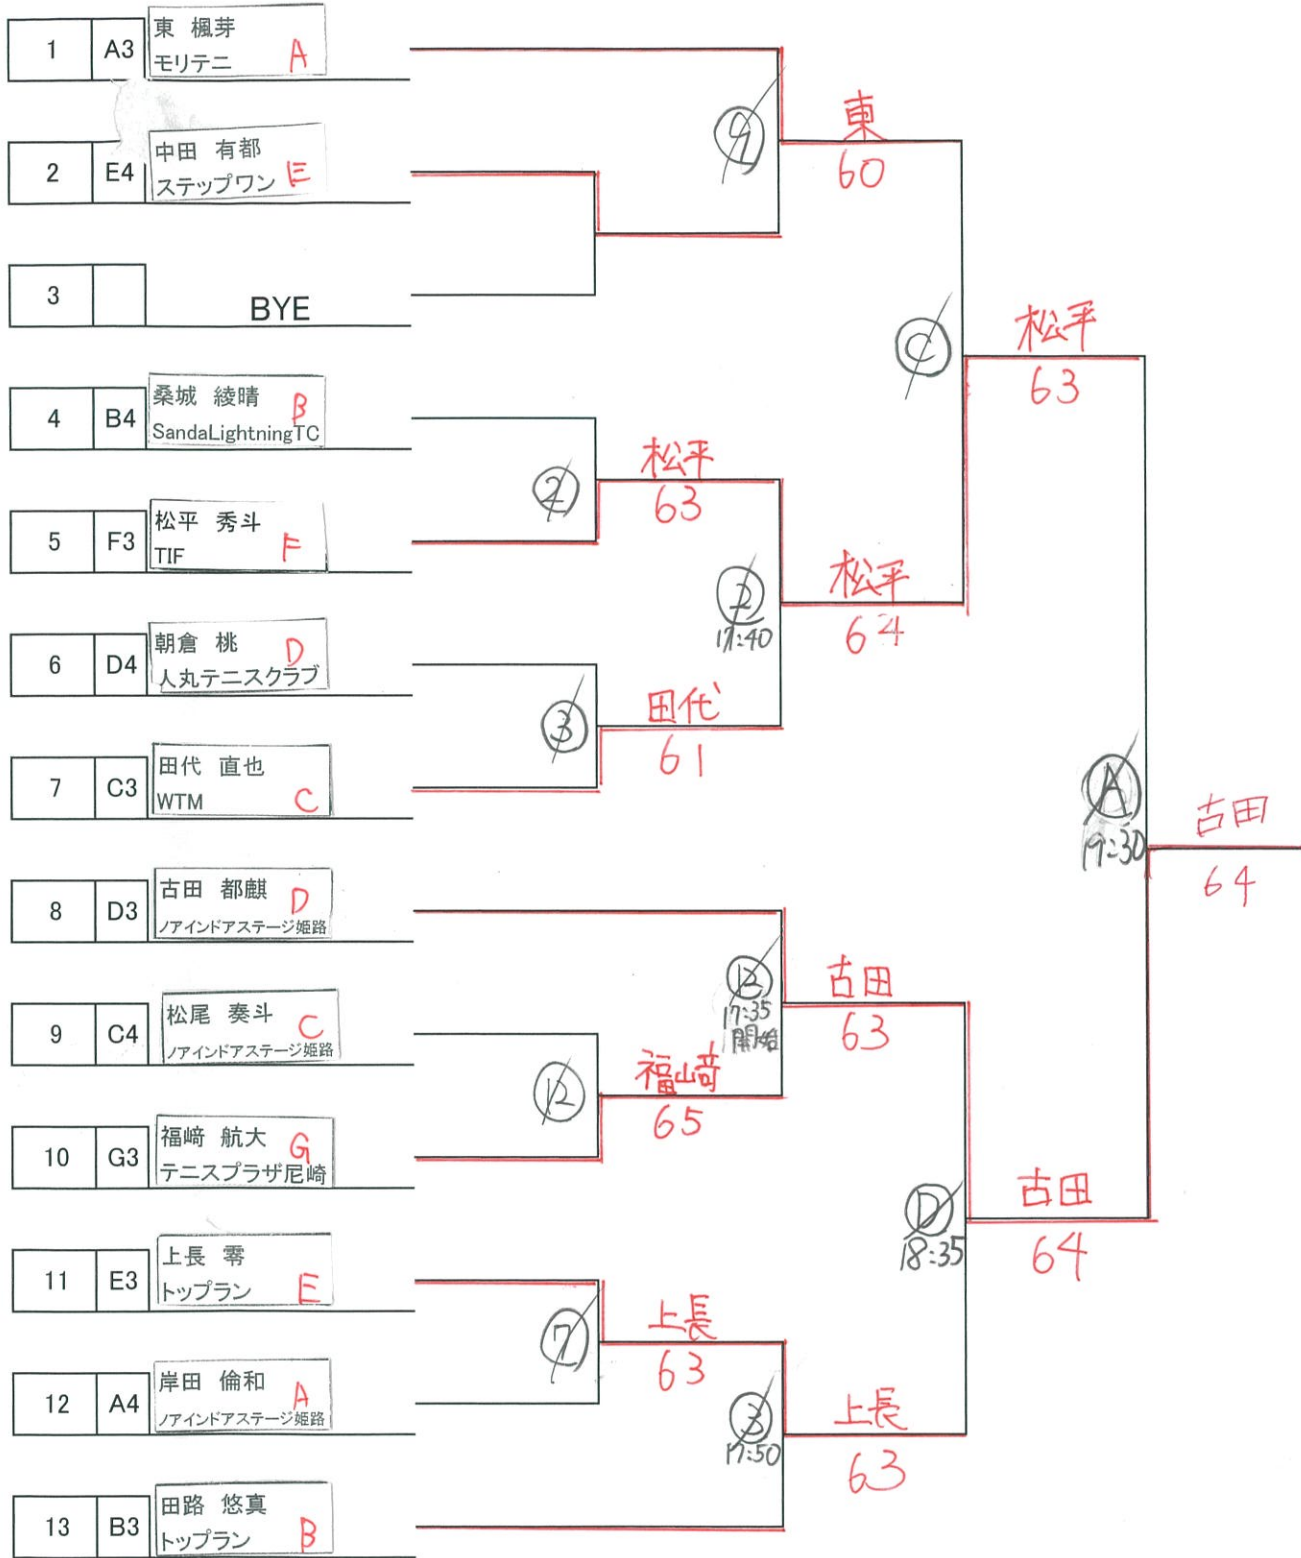

# アオノ男女混合U-13ジュニアシングルス大会 2024年6月2日(日)

【本戦1・2位トーナメント】

# アオノ男女混合U-13ジュニアシングルス大会 2024年6月2日(日)

【本戦3・4位トーナメント】

# アオノ男女混合U-13ジュニアシングルス大会 2024年6月2日(日)

※予選は、3名～4名によるリーグ戦(2試合)を行います。

※予選1位・2位通過は本戦1位・2位トーナメント・3位・4位通過は本戦3位・4位トーナメントとなります。

※試合は、すべて6ゲーム先取ノーアドバンテージで行います。

※順位の決め方・・・1.勝敗 2.直接対決 3.取得ゲーム率 4.抽選

※入賞は、各本戦トーナメントの優勝・準優勝とします。

※試合の入り方 3名のリーグ①1対2 ②2対3 ③1対3

4名のリーグ①1対2 3対4 ②1対3 2対4

※勝者は速やかに大会本部まで結果を報告してください。

※ボールは、各選手に2球お渡ししておりますので、対戦相手と見比べながら良い方のボールを使用してください。

※試合前のウォーミングアップは各選手サービス4本までといたします。

【予選】

Aブロック		谷 遼真 TKCジュニアテニスアカデミー	岸田 倫和 ノアインドアステージ姫路	上村 悠人 三田ライトニングテニスクラブ	東 楓芽 モリテニ	勝敗	順位
1	谷 遼真 TKCジュニアテニスアカデミー		60	62		2-0	1
2	岸田 倫和 ノアインドアステージ姫路	06			36	0-2	4
3	上村 悠人 三田ライトニングテニスクラブ	26			63	1-1	2
4	東 楓芽 モリテニ		63	36		1-1	3