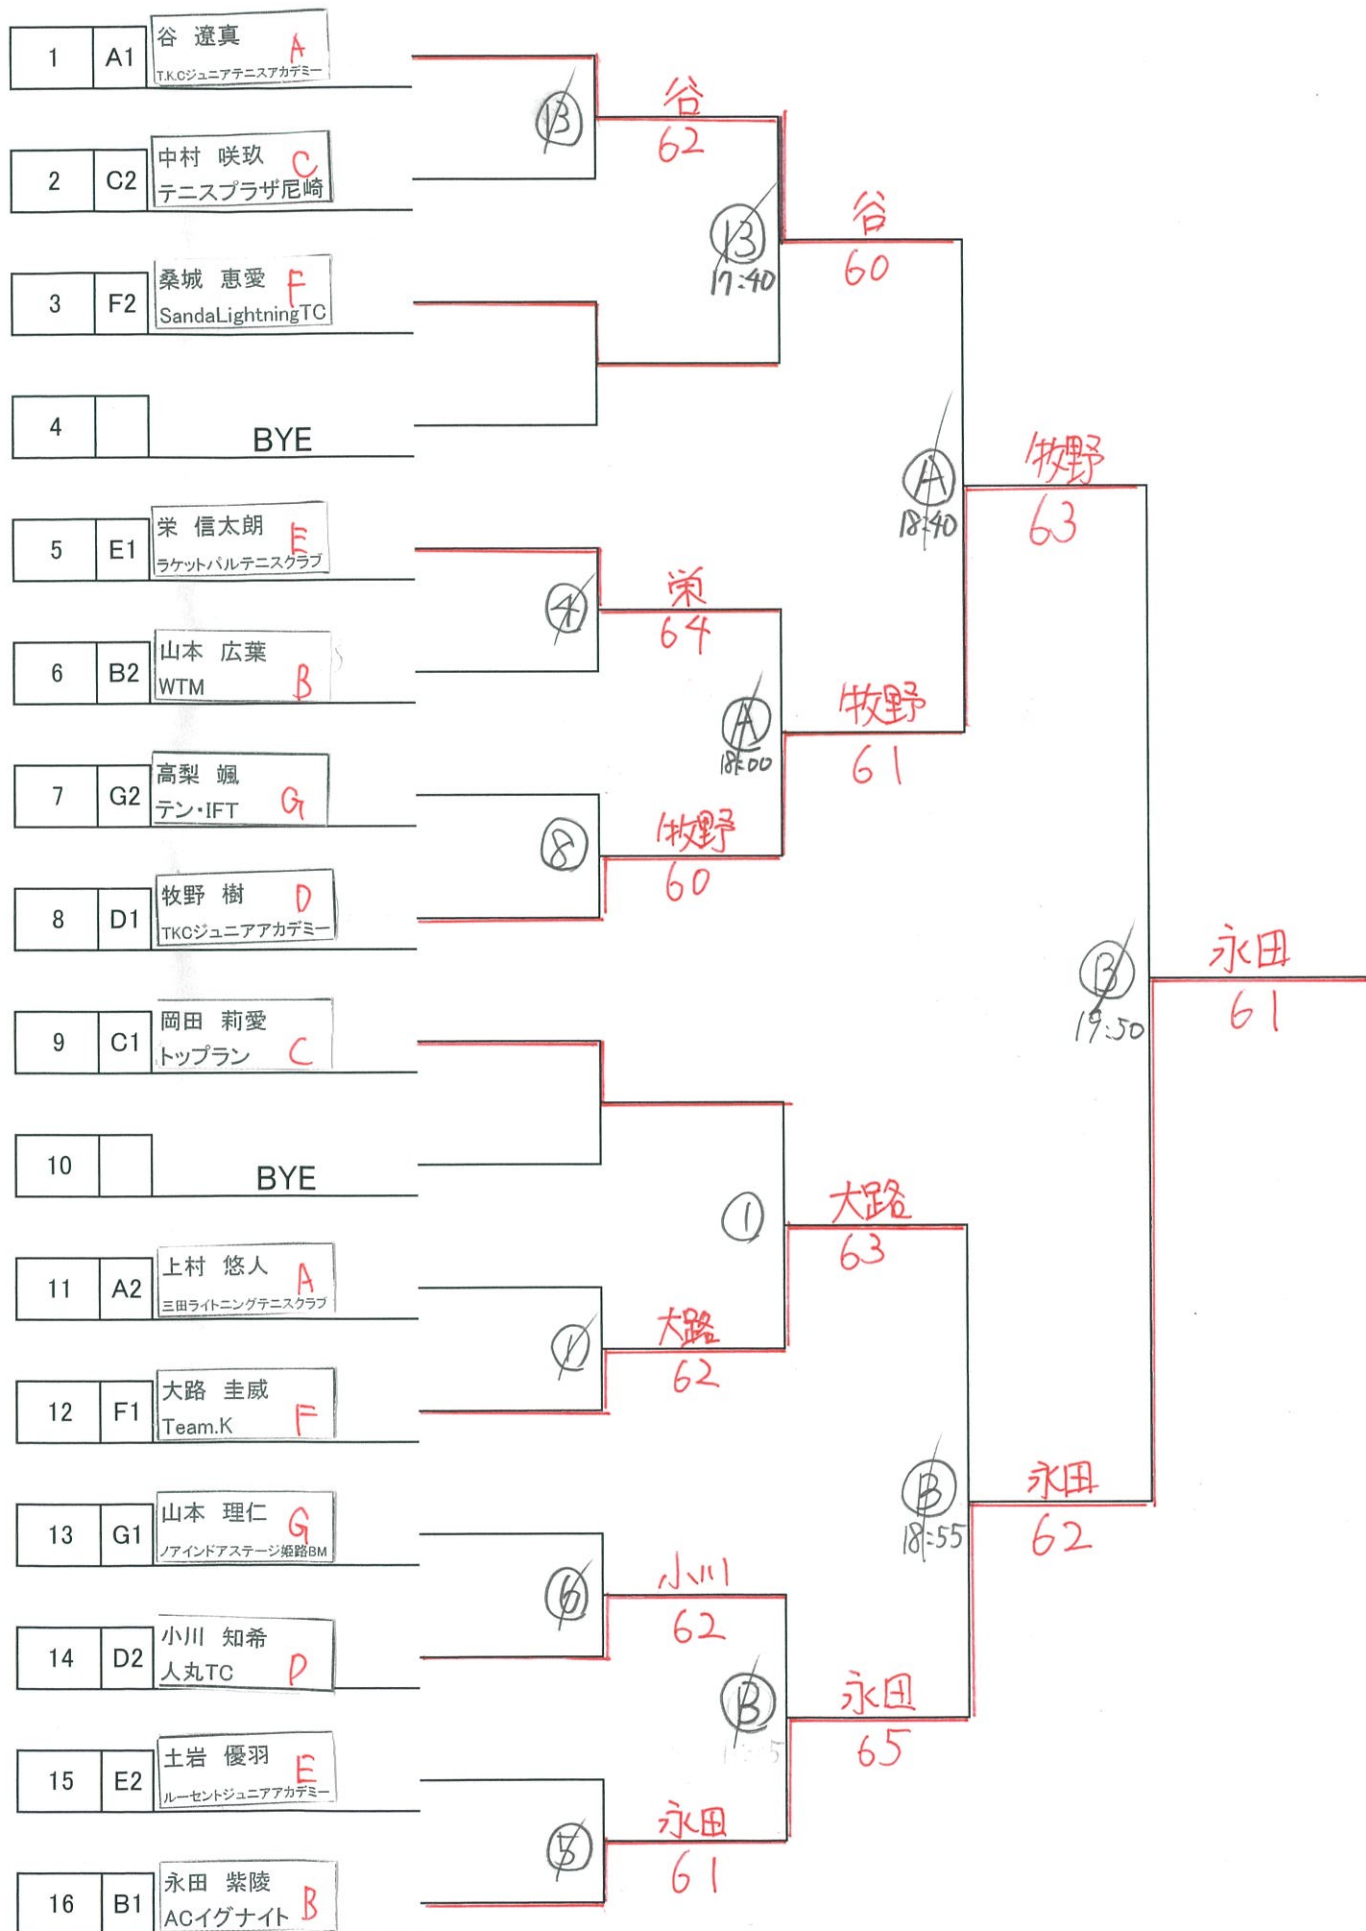

# アオノ男女混合U-13ジュニアシングルス大会 2024年6月2日(日)

【本戦1・2位トーナメント】

# アオノ男女混合U-13ジュニアシングルス大会 2024年6月2日(日)

【本戦3・4位トーナメント】

# アオノ男女混合U-13ジュニアシングルス大会 2024年6月2日(日)

※予選は、3名～4名によるリーグ戦(2試合)を行います。

※予選1位・2位通過は本戦1位・2位トーナメント・3位・4位通過は本戦3位・4位トーナメントとなります。

※試合は、すべて6ゲーム先取ノーアドバンテージで行います。

※順位の決め方・・・1.勝敗 2.直接対決 3.取得ゲーム率 4.抽選

※入賞は、各本戦トーナメントの優勝・準優勝とします。

※試合の入り方 3名のリーグ①1対2 ②2対3 ③1対3

4名のリーグ①1対2 3対4 ②1対3 2対4

※勝者は速やかに大会本部まで結果を報告してください。

※ボールは、各選手に2球お渡ししておりますので、対戦相手と見比べながら良い方のボールを使用してください。

※試合前のウォーミングアップは各選手サービス4本までといたします。

【予選】

Aブロック		谷 遼真 TKCジュニアテニスアカデミー	岸田 倫和 ノアインドアステージ姫路	上村 悠人 三田ライトニングテニスクラブ	東 楓芽 モリテニ	勝敗	順位
1	谷 遼真 TKCジュニアテニスアカデミー		60	62		2-0	1
2	岸田 倫和 ノアインドアステージ姫路	06			36	0-2	4
3	上村 悠人 三田ライトニングテニスクラブ	26			63	1-1	2
4	東 楓芽 モリテニ		63	36		1-1	3