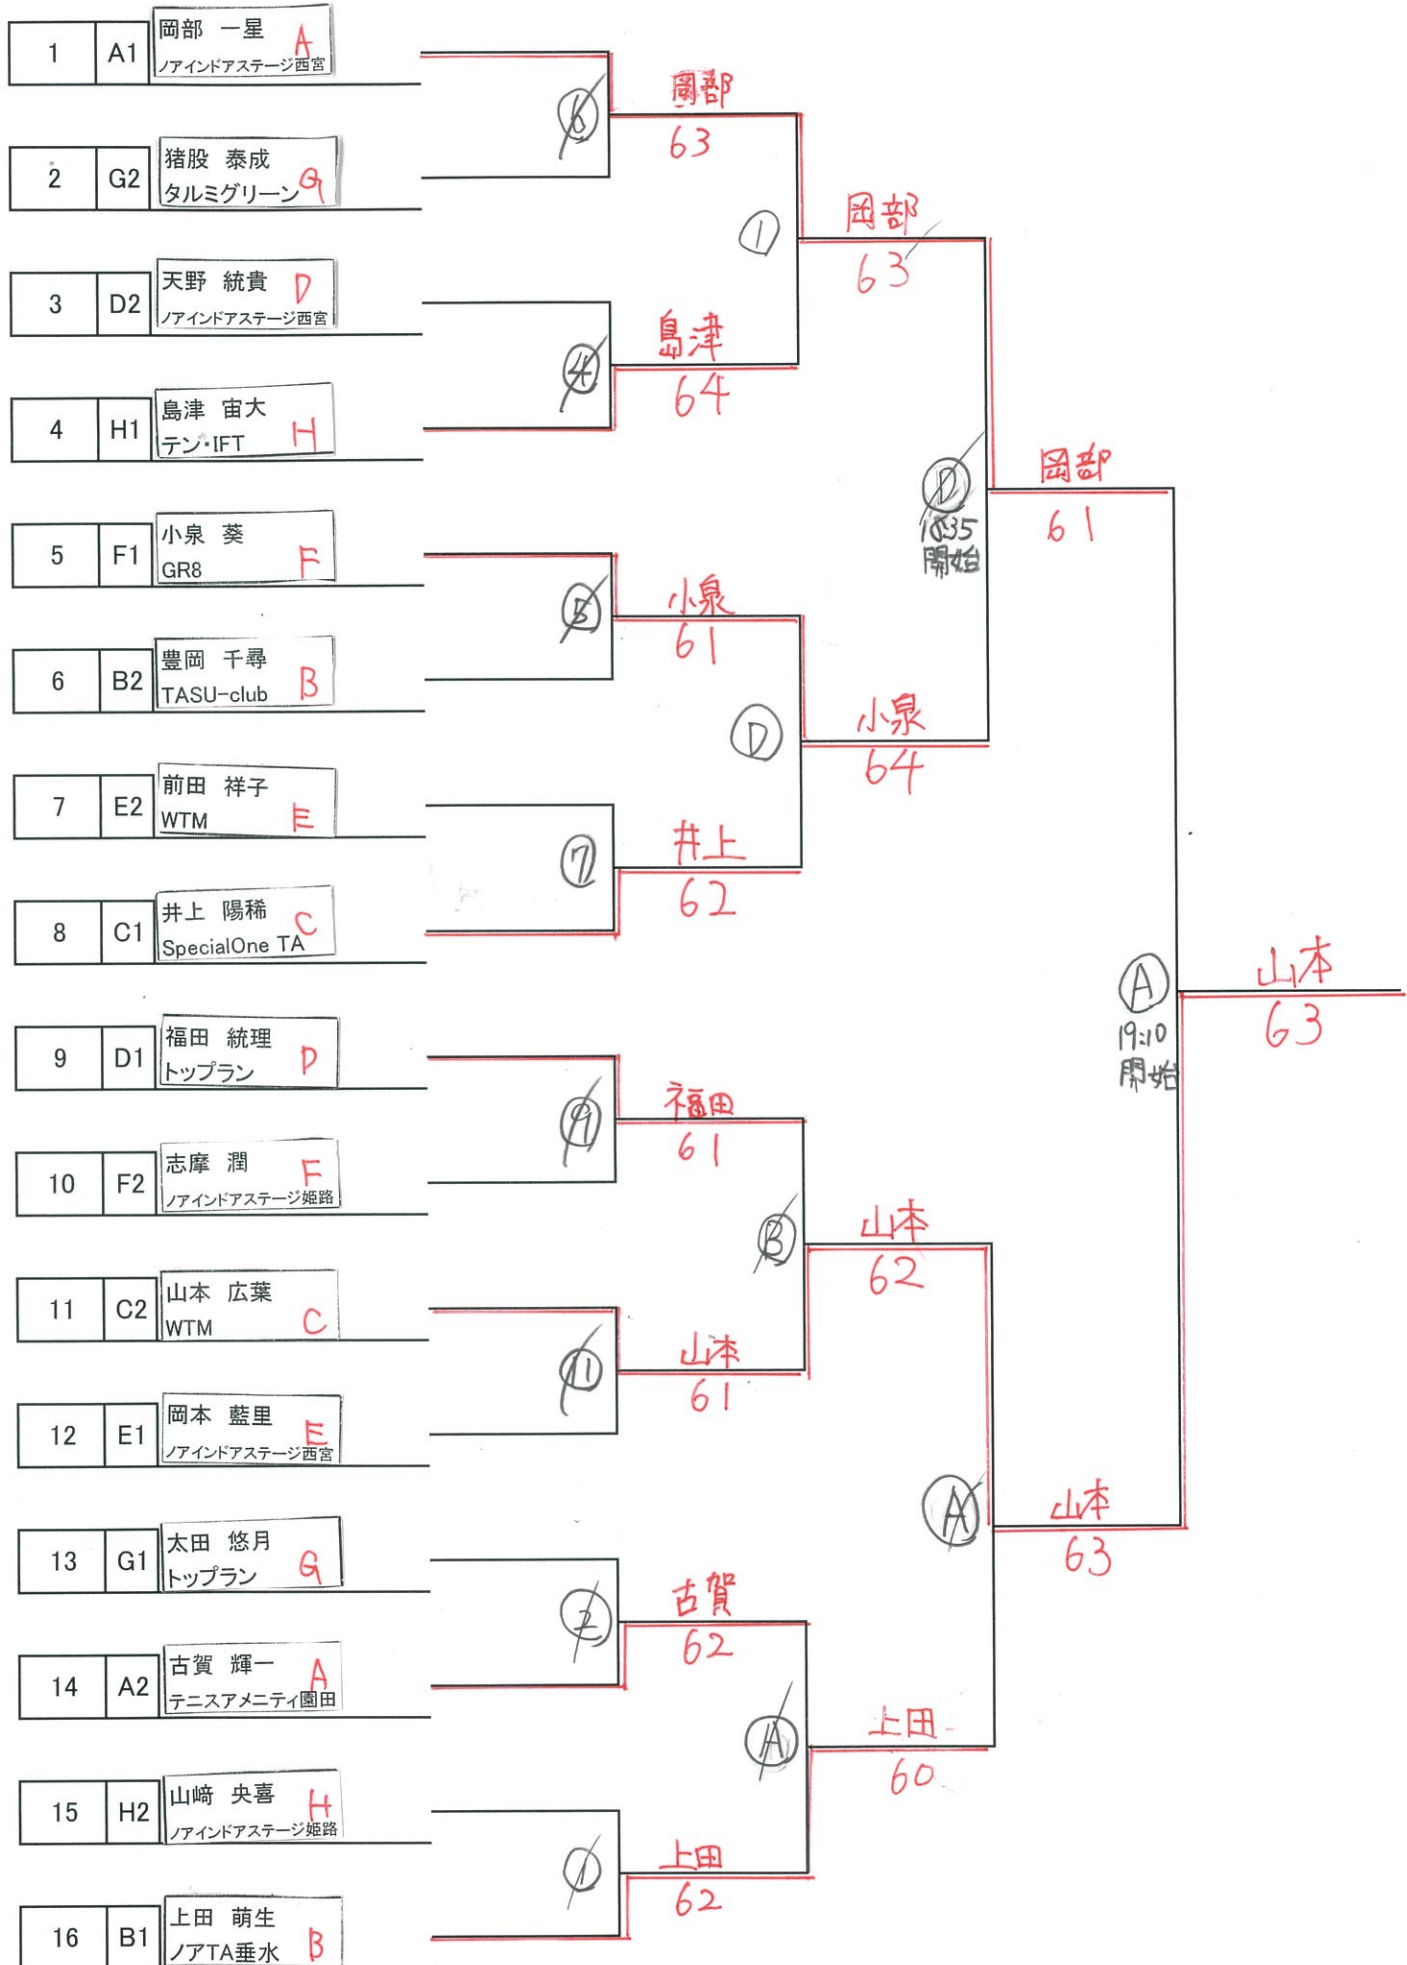

アオノ男女混合小学生シングルス大会 2024年5月19日(日)

【本戦1・2位トーナメント】

アオノ男女混合小学生シングルス大会 2024年5月19日(日)

【本戦3・4位トーナメント】

アオノ男女混合小学生シングルス大会 2024年5月19日(日)

※予選は、3名～4名によるリーグ戦(2試合)を行います。

※予選1位・2位通過は本戦1位・2位トーナメント・3位・4位通過は本戦3位・4位トーナメントとなります。

※試合は、すべて6ゲーム先取ノーアドバンテージで行います。

※順位決め方・・・1.勝敗 2.直接対決 3.取得ゲーム率 4.抽選

※入賞は、各本戦トーナメントの優勝・準優勝とします。

※試合の入り方 3名のリーグ①1対2 ②2対3 ③1対3

4名のリーグ①1対2 3対4 ②1対3 2対4

※勝者は速やかに大会本部まで結果を報告してください。

※ボールは、各選手に2球お渡ししておりますので、対戦相手と見比べながら良い方のボールを使用してください。