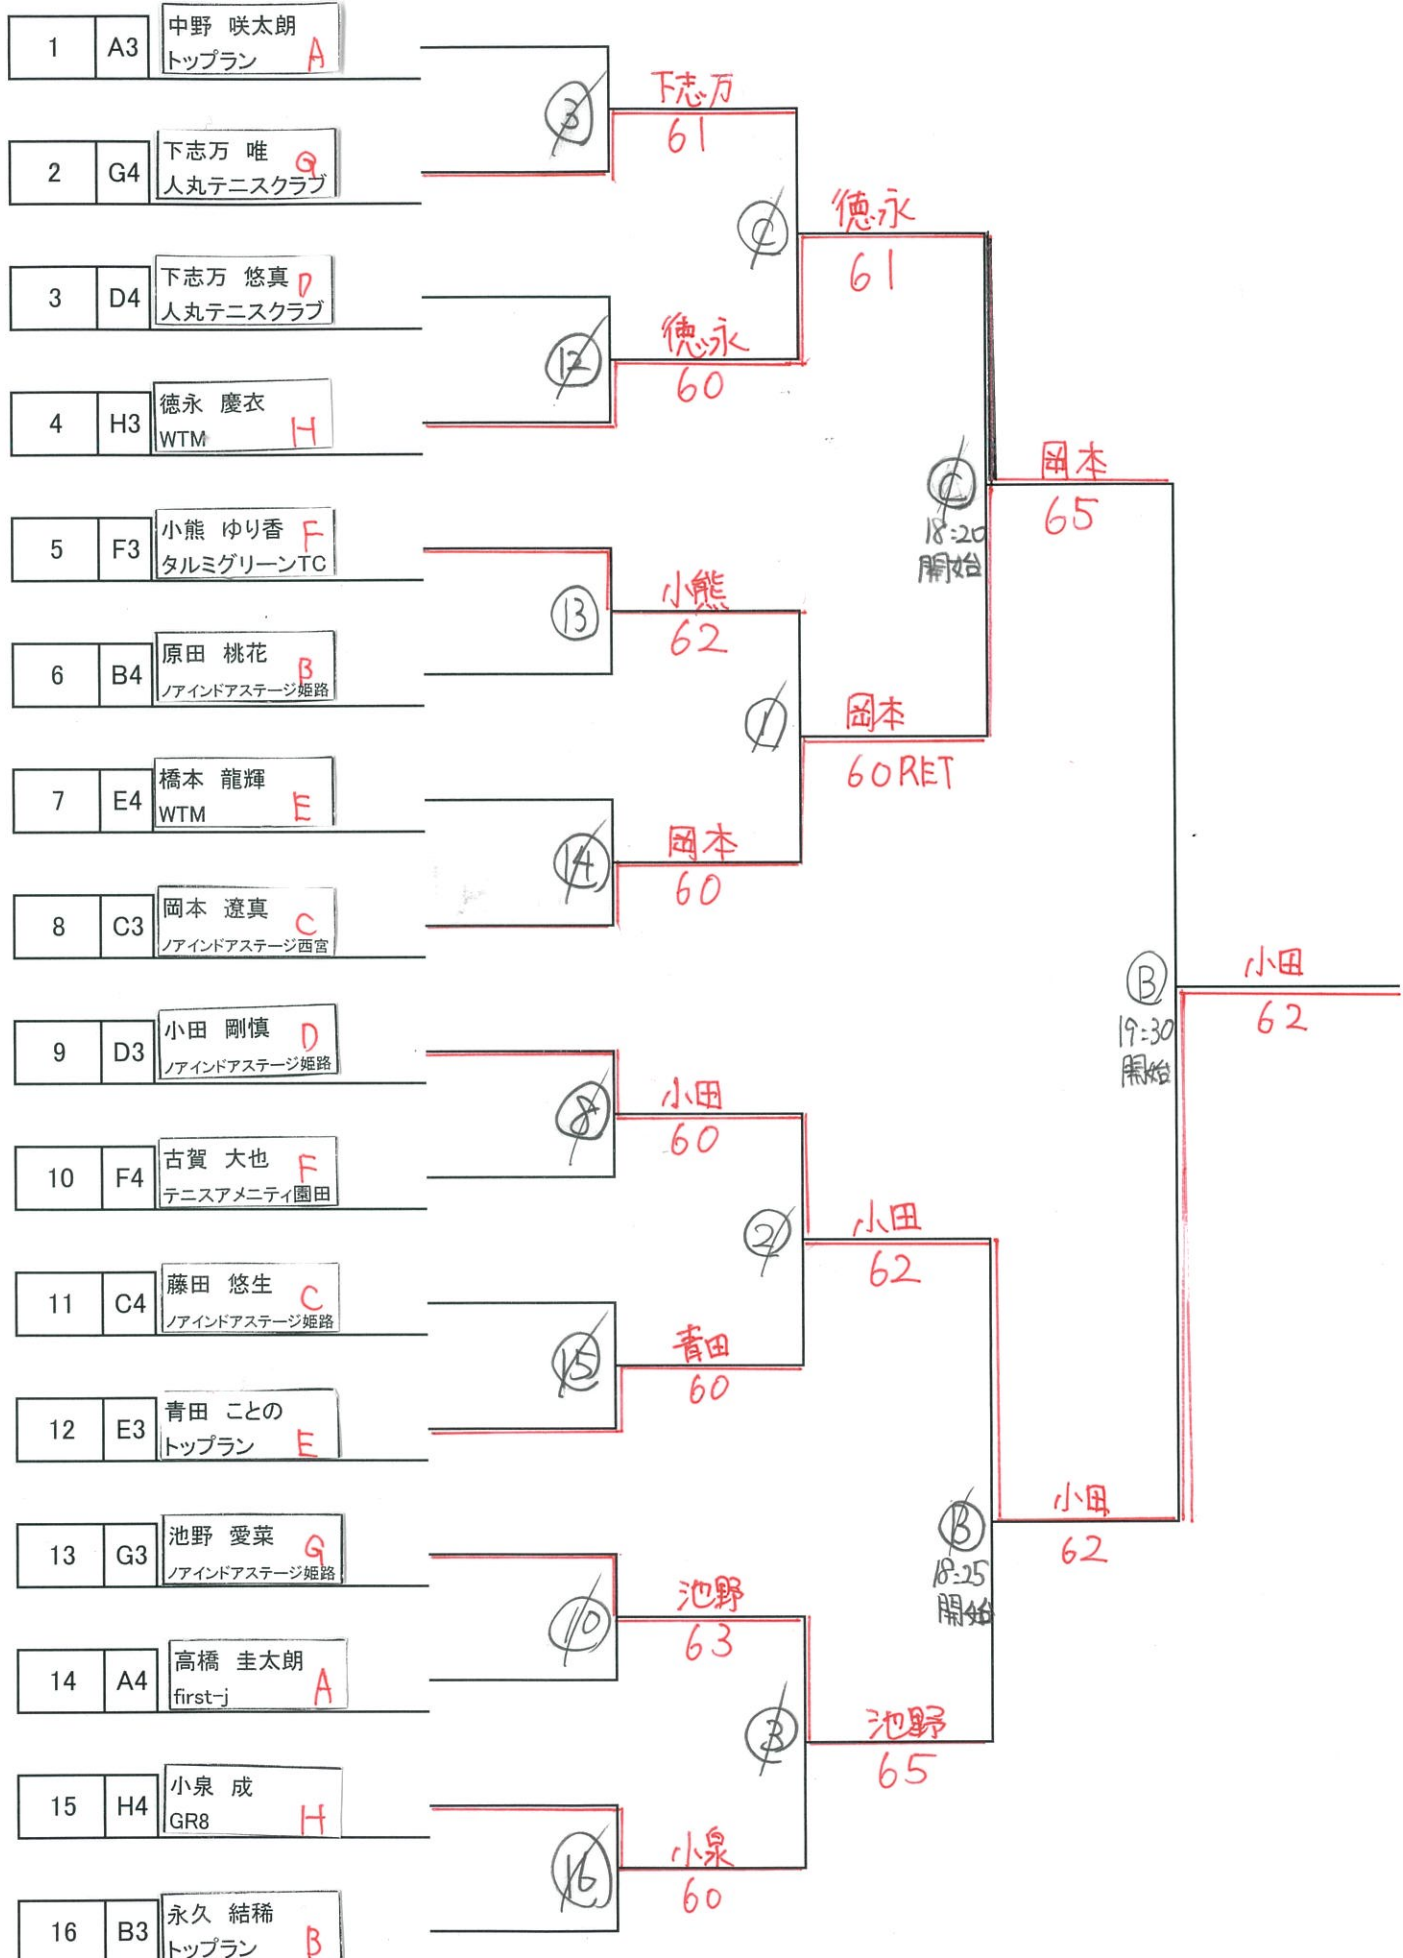

アオノ男女混合小学生シングルス大会 2024年5月19日(日)

【本戦1・2位トーナメント】

アオノ男女混合小学生シングルス大会 2024年5月19日(日)

【本戦3・4位トーナメント】

アオノ男女混合小学生シングルス大会 2024年5月19日(日)

※予選は、3名～4名によるリーグ戦(2試合)を行います。

※予選1位・2位通過は本戦1位・2位トーナメント・3位・4位通過は本戦3位・4位トーナメントとなります。

※試合は、すべて6ゲーム先取ノーアドバンテージで行います。

※順位決め方・・・1.勝敗 2.直接対決 3.取得ゲーム率 4.抽選

※入賞は、各本戦トーナメントの優勝・準優勝とします。

※試合の入り方 3名のリーグ①1対2 ②2対3 ③1対3

4名のリーグ①1対2 3対4 ②1対3 2対4

※勝者は速やかに大会本部まで結果を報告してください。

※ボールは、各選手に2球お渡ししておりますので、対戦相手と見比べながら良い方のボールを使用してください。