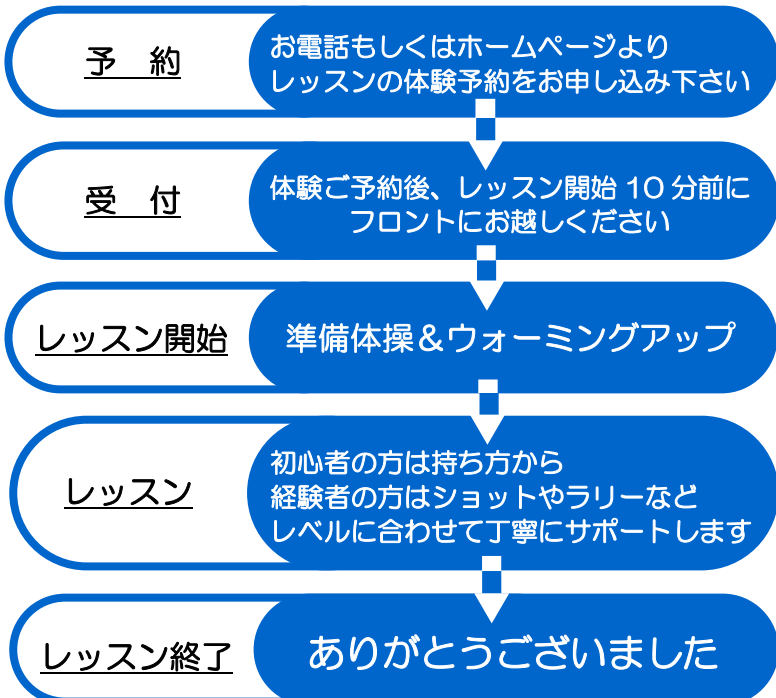

アオノインドアテニススクール クラス表

時間帯	月	火	水	木	金	時間帯		土	日	
						早朝	8:30	キッズ	キッズ	
1	9:30	初級	上級	上級	ポレー(レディース)	1	8:30	キッズ	キッズ	
	11:00						ミディ	初級		
2	11:10	中級	上級	初級	ゲーム(レディース)	2	9:30	中級	初級	
	12:40						ジュニア	初級		
3	13:30	初級	中級	初級	上級	3	12:50	上級		
	15:00						ゲーム(レディース)	はじめて体験	ゲーム(レディース)	はじめて体験
4	15:10	初級	上級	初級	上級	4	14:00	初級		
	16:40						ゲーム(レディース)			
5	17:20	初級	上級	初級	上級	5	14:10	初級		
	17:30						キッズ	ミディ		
6	19:00	初級	上級	初級	上級	6	15:40	初級		
	19:10						ミディ(17:30~18:30)	ミディ(17:30~18:30)	ソフトテニス入門	ジュニア
7	20:40	初級	上級	初級	上級	7	17:20	初級		
	20:50						ジュニア	ソフトテニス初級	ソフトテニス初級	ソフトテニス入門
8	22:20	初級	上級	初級	上級	8	19:00	初級		
							ゲーム(レディース)	はじめて体験	はじめて体験	上級

スクール料金表

受講クラス	クラス	受講時間	レッスン料金計算方法
はじめてクラス	はじめて	90分	2,310円×受講回数
平日昼一般クラス	初級～上級	90分	2,310円×受講回数
平日昼特別クラス	ゲーム・ポレー	90分	2,640円×受講回数
平日夜一般クラス	初級～上級	90分	2,640円×受講回数
平日夜特別クラス	シングルス	90分	2,970円×受講回数
土曜・日曜一般クラス	初級～上級	90分	2,970円×受講回数
キッズ/ミディクラス	4～6歳/7～9歳	60分	1,650円×受講回数
ジュニアクラス	10～12歳	90分	1,980円×受講回数
ソフトテニスクラス	入門/初級/中級	90分	2,640円×受講回数

※受講料は月単位で口座振替となっております。
※受講料、受講回数は月々の開講回数によって異なります。
※1期3ヶ月の継続受講です。期の途中での退会はできませんのでご注意ください。

体験レッスンの流れ

入会手続き時に必要なもの

- 入会登録料 2,200円
- 通帳・届印 (3か月目より口座引落)
- 2か月分受講料
- ※曜日・クラスによって料金が異なります

その他ご質問・ご不明点などございましたら遠慮なくコーチ・フロントスタッフにお問い合わせください。

私たちがお手伝いさせていただきます！

西正人ヘッドコーチ ダンロップ契約プロコーチ (公財)日本スポーツ協会 テニスマスター教師 (公財)日本プロテニス協会 認定プロフェッショナル1	酒井雅弘コーチ (一社)兵庫県テニス協会理事兼代 神戸市テニス協会理事 神戸親和大学 神戸親和大学 女子テニス部監督	織邊真吾コーチ (公財)日本プロテニス協会 認定プロフェッショナル2 硬式・ソフトテニスを指導する 二刀流コーチ	小脇江里コーチ (公財)日本プロテニス協会 認定プロフェッショナル3 女子ダブルスのレジェンド! 女子ダブルスのレベルアップ講師!	山田千鶴コーチ 数々の大会で優勝経験ありの 実力派コーチ。	柴恵美子コーチ (公財)日本スポーツ協会 認定コーチ2	村主崇明コーチ (公財)日本スポーツ協会 認定コーチ1 (一社)兵庫県テニス協会 ジュニア委員会委員長	村主拓コーチ (公財)日本スポーツ協会 認定コーチ1 神戸市民大会シングルス準優勝 さわやかでテニスの上手いコーチです

- ●屋内コート(砂入り人工芝 4面) ●屋外コート(砂入り人工芝 16面) ●無料駐車場 100台

アオノテニスクラブ アオノテニススクール

〒675-2404 加西市油谷町 639-3

体験の申し込み・お問い合わせは

0790-45-1845

<https://www.aonoundoukouen.com>

はじめてクラス

無理なく1人1人に合わせて指導します

- 初めてテニスする方
- 運動・体力に自信のない方

2,310円/1レッスン

開講日

火 19:10~
水 13:30~
木 20:50~
金 13:30~

一般・特別クラス

- 楽しくテニス
- さらなるレベルアップ
- 試合への対策・強化

特別クラス
ゲーム・ポレー
(レディース)
シングルス

レベルアップ、さらに特別レッスンでの強化!

2,310円より/平日昼1レッスン

ソフトテニス

- 部活だけじゃ足りない
- みんなと差をつけたい
- 試合に勝ちたい

入門・初級・中級と
段階的にレベルアップ!

2,640円/1レッスン

キッズ・ミディ・ジュニア

- はじめてのスポーツに
- 体力や運動能力の向上
- 試合に出たい!勝ちたい!

キッズ 4歳~
ミディ 7歳~
ジュニア 10歳~

短いラケットや小さなコートから始めるレッスン!

1,650円より/1レッスン