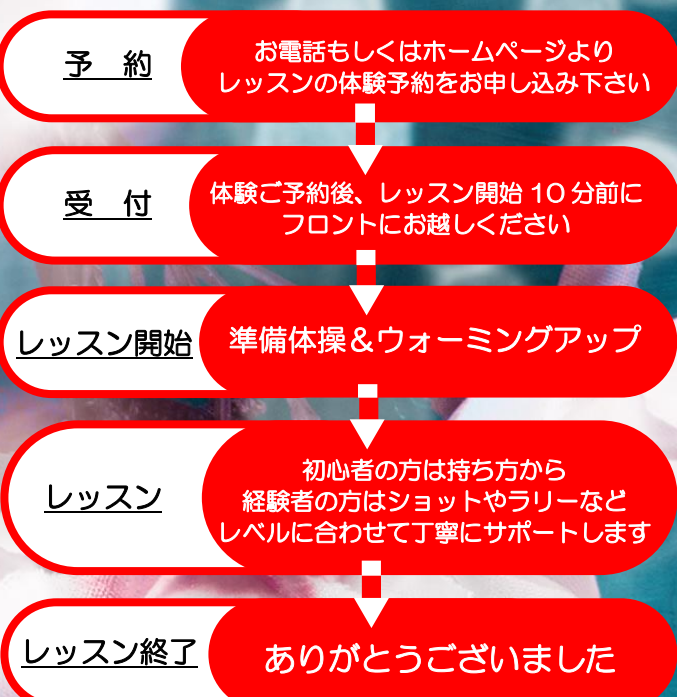

AONO TENNIS SCHOOL
SPRING
スプリング
CAMPAIN
キャンペーン

さらに！ 入会金 **0円**
ラケット or バッグ レッスン料 4月分
プレゼント & **半額**

※登録料 2,200円別途必要です

楽しいよ♪
テニス初め

体験レッスン
無料

経験・未経験問わず
体験大歓迎！
ラケット・シューズの無料レンタルあり

手ぶら
OK!

アオノテニスクラブ
アオノテニススクール
〒675-2404 加西市油谷町 639-3

体験の申し込み・お問い合わせは
0790-45-1845
<https://www.aonoundoukouen.com>

体験レッスンの流れ

アオ/インドアテニススクール クラス表

時間帯	月	火	水	木	金	時間帯	土	日
							キッズ	キッズ
1	9:30	初級	上級	上級	ポレー(レディース)	1	キッズ	キッズ
	ミディ						初級	
2	11:10	中級	上級	初級	ゲーム(レディース)	2	中級	初級
	12:40						初級	初級
3	13:30	初級	中級	初級	上級	3	初級	中級
	15:00						ゲーム(レディース)	はじめて体験
4	15:10	初級	上級	上級	中級	4	初級	初級
	16:40						ゲーム(レディース)	初級
5	16:20	初級	中級	初級	上級	5	初級	初級
	17:20						ゲーム(レディース)	初級
6	17:30	初級	中級	初級	上級	6	初級	初級
	19:00						ゲーム(レディース)	初級
7	19:10	初級	上級	上級	中級	7	初級	初級
	20:40						ソフトテニス初級	中級
8	20:50	中級	シングルス	上級	はじめて体験	8	初級	初級
	22:20						上級	中級